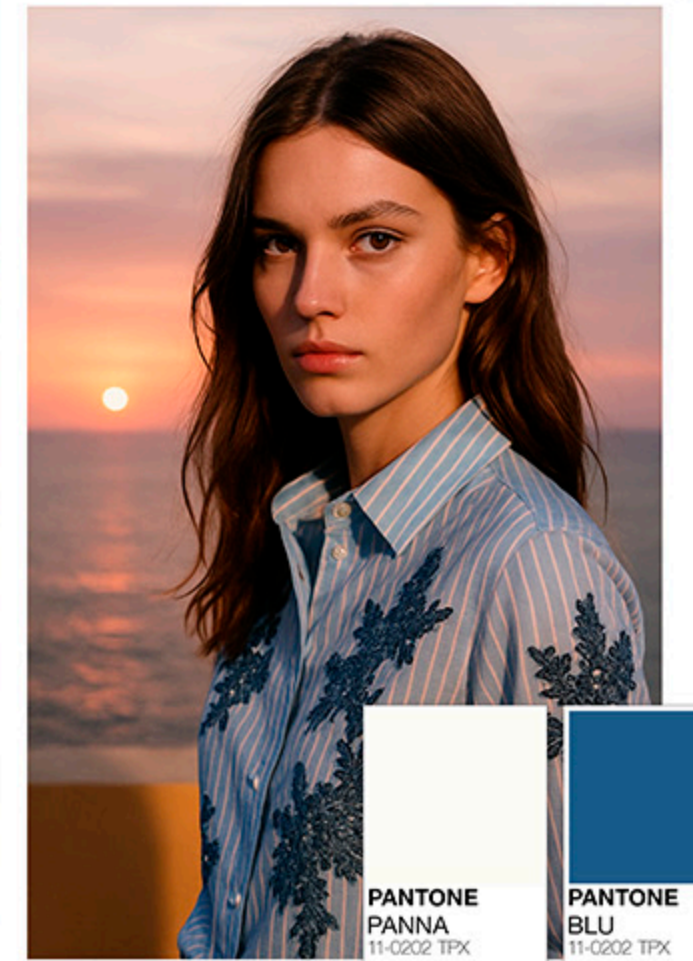

PANTONE PANNA 11-0202 TPX	PANTONE BLU 11-0202 TPX

COLOUR PALETTE