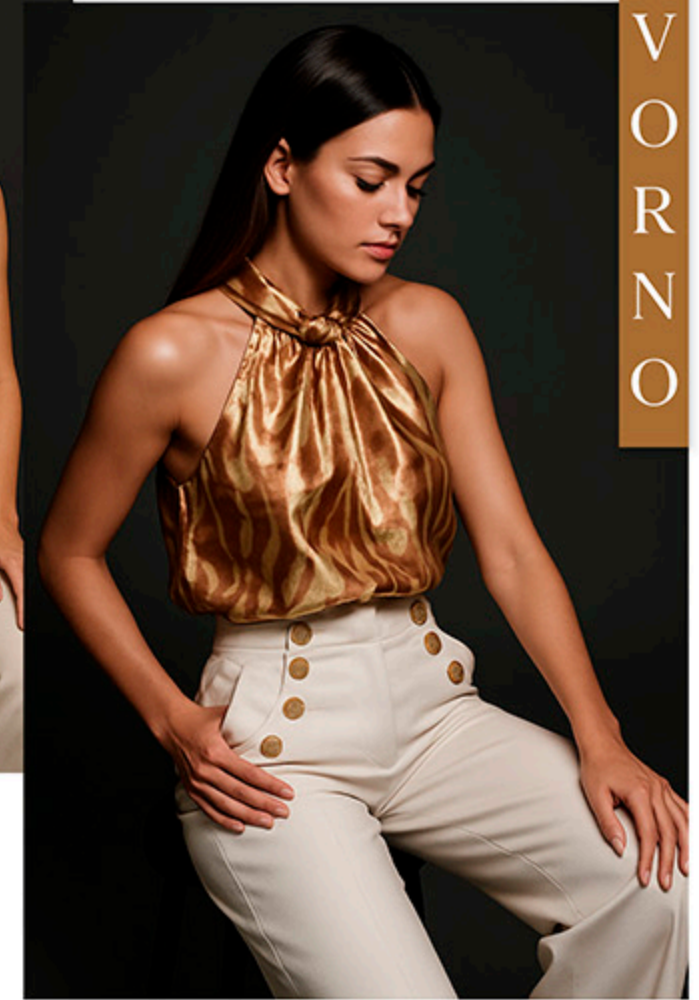

THE SHOOT

LIVORNO