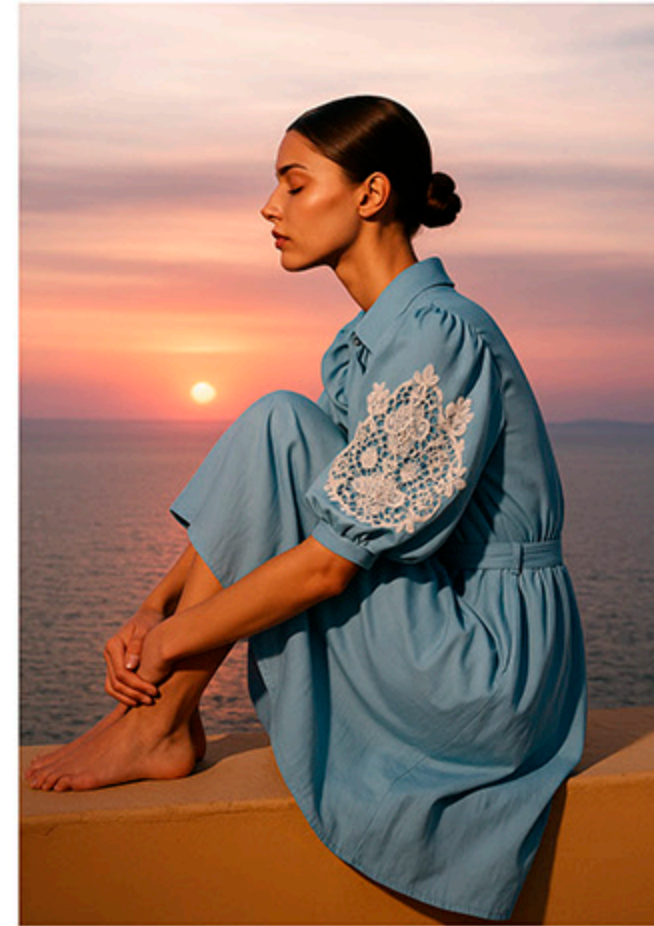

THE SHOOT

S
A
I
N
T
T
R
O
P
E
Z